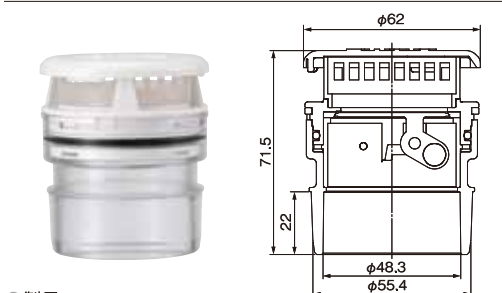

「施工者へ安心を提供」

φ40通気管「外径」接続

φ50通気管「内径」接続

目視で簡単に確認!

ストッパー付きで確実に停止!

通気管φ40・50※3 兼用

※3:VP50には使用できません。

業界初の新構造(二重偏心構造)! スリムで高性能!

■作動原理

■取付け設置例(イメージ図)

■仕様・内部構造

●製品

製品記号	適合管	希望販売価格	箱入数	
			大箱	小箱
AAVS-40	VU40・50、VP40	8,500円	10	1

※上記価格は、消費税を含みません。

●主要部品材料

部品名	個数	材料名
ボデー	1	ABS
キャップ	1	ABS
ジスク	1	ABS
ヒンジピン	1	304SS
スクリーン	1	ポリエチレン
シート	1	EPDM
Oリング	1	EPDM
E型止め輪	2	304SS
カバー	1	ABS
ウェイト	1	C3604
カートリッジ	1	ABS