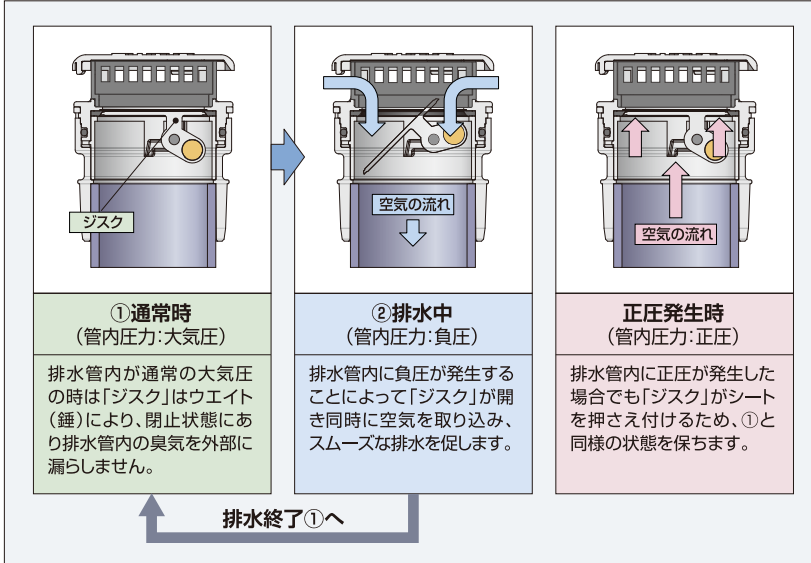

点検口付き新規開発中!!

HENSHIN!

●スクリーンを新たに追加!!
通気口からのゴミ等の侵入を防ぎます!!

(原寸大)

施工者に
やさしい!

簡単・確実施工

●本体に“透明樹脂”を採用し、差し込み量や接着剤の塗布を目視で確認可能※2

※2:通気管φ40のみ。

「施工者へ安心を提供」

φ40通気管「外径」接続

φ50通気管「内径」接続

目視で簡単に確認!

ストッパー付きで確実に停止!

通気管φ40・50※3 兼用

※3:VP50には使用できません。

業界初の新構造(二重偏心構造)! スリムで高性能!

■作動原理

■取付け設置例(イメージ図)

■仕様・内部構造

●製品

製品記号	適合管	希望販売価格	箱入数	
			大箱	小箱
AAVS-40	VU40・50、VP40	8,500円	10	1

※上記価格は、消費税を含みません。

●主要部品材料

部品名	個数	材料名
ボデー	1	ABS
キャップ	1	ABS
ジスク	1	ABS
ヒンジピン	1	304SS
スクリーン	1	ポリエチレン
シート	1	EPDM
Oリング	1	EPDM
E型止め輪	2	304SS
カバー	1	ABS
ウェイト	1	C3604
カートリッジ	1	ABS

●点検要領

カバー
スクリーン
通気弁ユニット
本体

回転着脱式で点検・維持管理が簡単!

▲ 使用上の注意

- 施工する際には、必ず製品同梱の取扱い説明書をお読みください。
- 本製品は屋内専用製品です。屋外には使用できません。
- 本製品を取付ける際は、必ず設置スペースの確認を行い、垂直になるように設置してください。
- 保守、点検、交換作業をするために点検口を設けてください。
- 本製品は吐出機能がないため、正圧緩和を目的とした通気管(逃し通気管)には設置しないでください。
- 空気の流入がスムーズな場所に設置してください。やむを得ず、密閉度が高く、容積の小さなパイプシャフトなどに設置する場合は、通気管断面積に対して2倍以上の空気流入口(通気口)を設定してください。