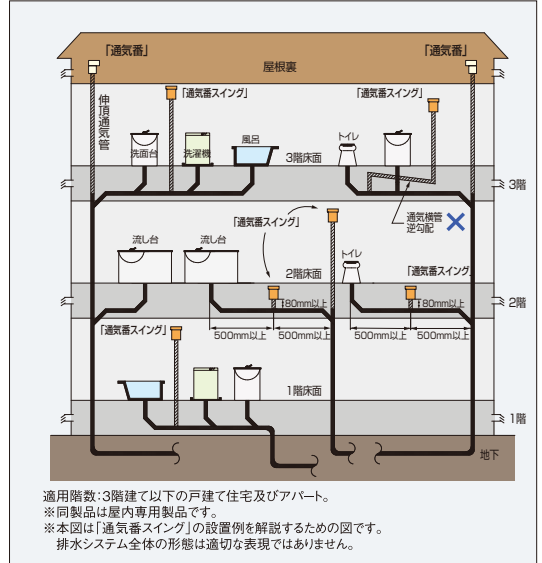

点検口付き新規開発中!!

HENSHIN!

●スクリーンを新たに追加!!
通気口からのゴミ等の侵入を防ぎます!!

(原寸大)

施工者に
やさしい!

簡単・確実施工

●本体に“透明樹脂”を採用し、差し込み量や接着剤の塗布を目視で確認可能※2

※2:通気管φ40のみ。

「施工者へ安心を提供」

φ40通気管「外径」接続

φ50通気管「内径」接続

目視で簡単に確認!

ストッパー付きで確実に停止!

通気管φ40・50※3 兼用

※3:VP50には使用できません。

業界初の新構造(二重偏心構造)! スリムで高性能!

■作動原理

■取付け設置例(イメージ図)

■仕様・内部構造

●製品

製品記号	適合管	希望販売価格	箱入数	
			大箱	小箱
AAVS-40	VU40・50、VP40	8,500円	10	1

※上記価格は、消費税を含みません。

●主要部品材料

部品名	個数	材料名
ボデー	1	ABS
キャップ	1	ABS
ジスク	1	ABS
ヒンジピン	1	304SS
スクリーン	1	ポリエチレン
シート	1	EPDM
Oリング	1	EPDM
E型止め輪	2	304SS
カバー	1	ABS
ウェイト	1	C3604
カートリッジ	1	ABS

●点検要領

カバー
スクリーン
通気弁ユニット
本体

回転着脱式で点検・維持管理が簡単!

▲ 使用上の注意

- 施工する際には、必ず製品同梱の取扱い説明書をお読みください。
- 本製品は屋内専用製品です。屋外には使用できません。
- 本製品を取付ける際は、必ず設置スペースの確認を行い、垂直になるように設置してください。
- 保守、点検、交換作業をするために点検口を設けてください。
- 本製品は吐出機能がないため、正圧緩和を目的とした通気管(逃し通気管)には設置しないでください。
- 空気の流入がスムーズな場所に設置してください。やむを得ず、密閉度が高く、容積の小さなパイプシャフトなどに設置する場合は、通気管断面積に対して2倍以上の空気流入口(通気口)を設定してください。